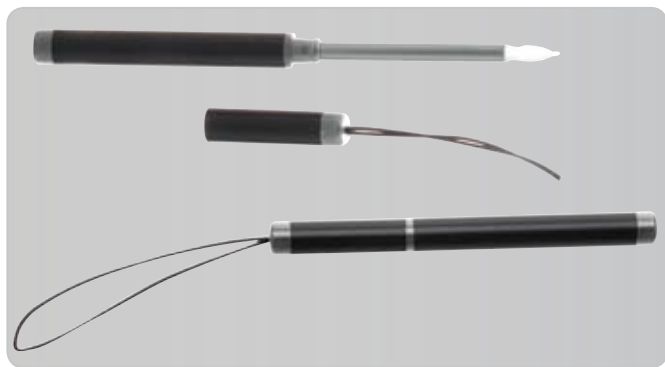

PREMIUM

**8,90 €**

**Descrizione**

Pennino allungabile universale per touch screen

**Destinazione d'uso**

Per avere sempre a portata di mano il pennino sul proprio SMARTPHONE

**Caratteristiche**

- Punta stilo per display touch screen
- Struttura telescopica allungabile
- Colore nero con finiture "metal"
- Laccetto per asola telefono

**Compatibilità**

Universale

**Approfondimento**

**1] Per tutti gli SMARTPHONE e tutti i PDA**

Finalmente risolto il problema dei pennini di ricambio: con SMART PEN, il pennino telescopico compatibile con tutti gli smart phone e i PDA.

Per averlo sempre a portata di mano basta infatti allacciare il tappo all'asola del dispositivo.

**2] Meccanismo telescopico a scatto**

Sfilando con decisione lo stilo dal tappo, il meccanismo telescopico si allunga trasformando SMART PEN in una comoda penna di lunghezza standard. Reinserendo SMART PEN nel tappo il meccanismo si chiude di nuovo.

**3] Solida ed elegante**

Corto quando chiuso, comodo quando utilizzato, SMART PEN è un pennino solido ed elegante, in linea con il design e lo stile dei preziosi e professionali SMARTPHONE a cui va abbinato.