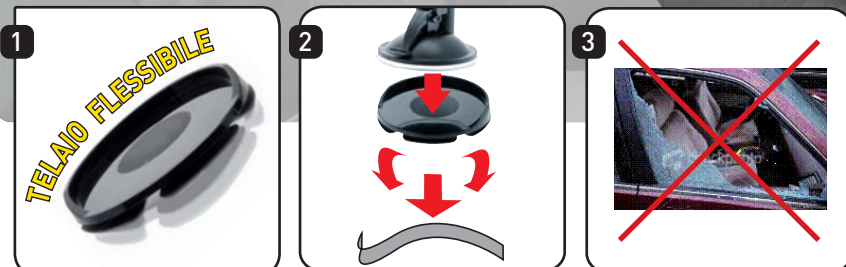

Supporto adesivo da cruscotto o tunnel per ventose

CARATTERISTICHE

- Biadesivo 3M™ ad alta presa
- Telaio flessibile per fissaggio su superfici curve o irregolari
- Fissaggio su ogni auto senza installazione
- Compatibile con le ventose più diffuse in commercio

BIADESIVO 3M™

TELAIO FLESSIBILE

UNIVERSALE

DETTAGLI

APPROFONDIMENTO TECNICO

1 FLEXIBLE FRAME

Il telaio flessibile con profilo a petali, permette a MAGIC CLIP di aderire con efficacia alle superfici irregolari del tunnel centrale o del cruscotto; la superficie di presa è compatibile con la dimensione delle più diffuse ventose in commercio.

2 DISCREZIONE E VISIBILITA'

Il posizionamento a tunnel o a cruscotto della ventosa, garantisce la massima visibilità del dispositivo anche per coloro che non amano applicarlo al parabrezza in una posizione visibile dall'esterno.

3 SICUREZZA CONTRO I LADRI DI GPS

Posizionando la ventosa su MAGIC CLIP, l'auto è al sicuro dai ladri alla ricerca di GPS, che rompono i finestrini delle auto sul cui parabrezza riconoscono il segno della ventosa.